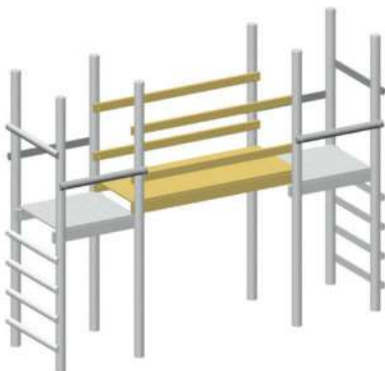

- Composition :**
- 2x Tower
 - 1x Mur d'escalade
 - 1x portique 3 agrès
 - 1x plan incliné
 - 1x toit 2 pans
 - 1x toboggan
 - 1x passerelle

**CHOISISSEZ PARMIS NOS KITS
ET CRÉEZ UN JEU PERSONNALISÉ !**

PLAN INCLINÉ
REF : MT - 10
LIVRÉ AVEC CHARNIÈRE

ESCALIER
REF : MT - 11
LIVRÉ AVEC CHARNIÈRE

MAIN COURANTE
REF : MT - 12

TOIT 2 PANS
REF : MT - 13

TOBOGGAN 3M00

- REF : MT - 14- 1 rouge**
MT - 14- 2 vert
MT - 14- 3 jaune
MT - 14- 4 bleu
MT - 14- 5 turquoise
MT - 14- 6 violet
MT - 14- 7 citron
MT - 14- 8 anthracite

Barre de pompier
REF : MT - 15

PASSERELLE
REF : MT - 16

PASSERELLE SOUPLE
REF : MT - 17

**BARRE À CULBUTER 90CM +
1 POTEAU REF : MT-20**
**BARRE À CULBUTER 90CM +
2 POTEAUX REF : MT-20-1**

**CHOISISSEZ PARMIS NOS KITS
ET CRÉEZ UN JEU PERSONNALISÉ !**